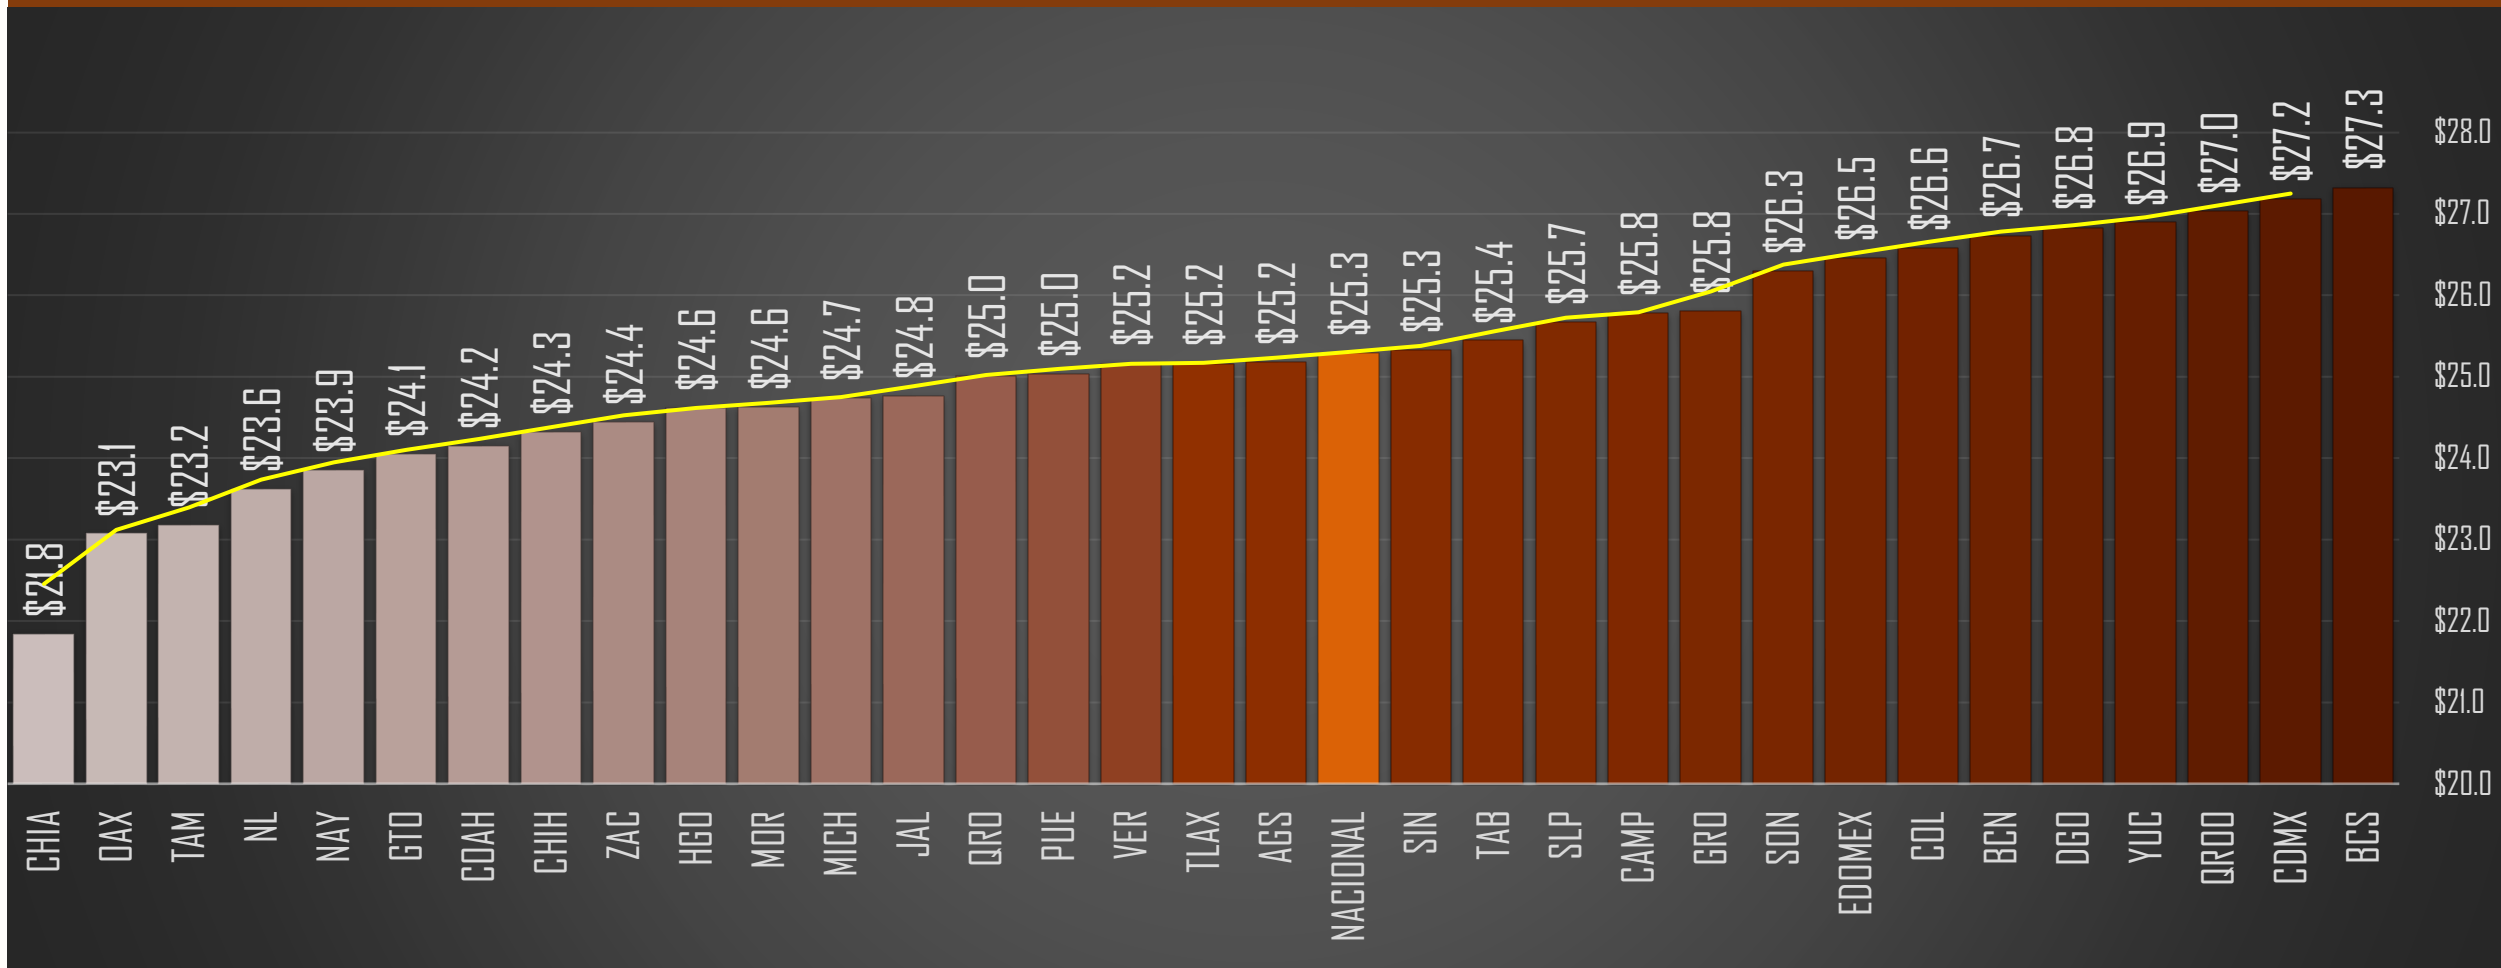

PRECIOS PROMEDIO AL PÚBLICO DE GAS LP POR KG POR ENTIDAD

Fuente: Comisión Reguladora de Energía. Consultado en <https://www.gob.mx/cre/documentos/historial-de-precios-promedio-al-publico-de-gas-lp-reportados-por-los-distribuidores?state=published>
| www.TRResearch.Mx | Número de registro nacional de Proveedor INE: 202000411018934 |