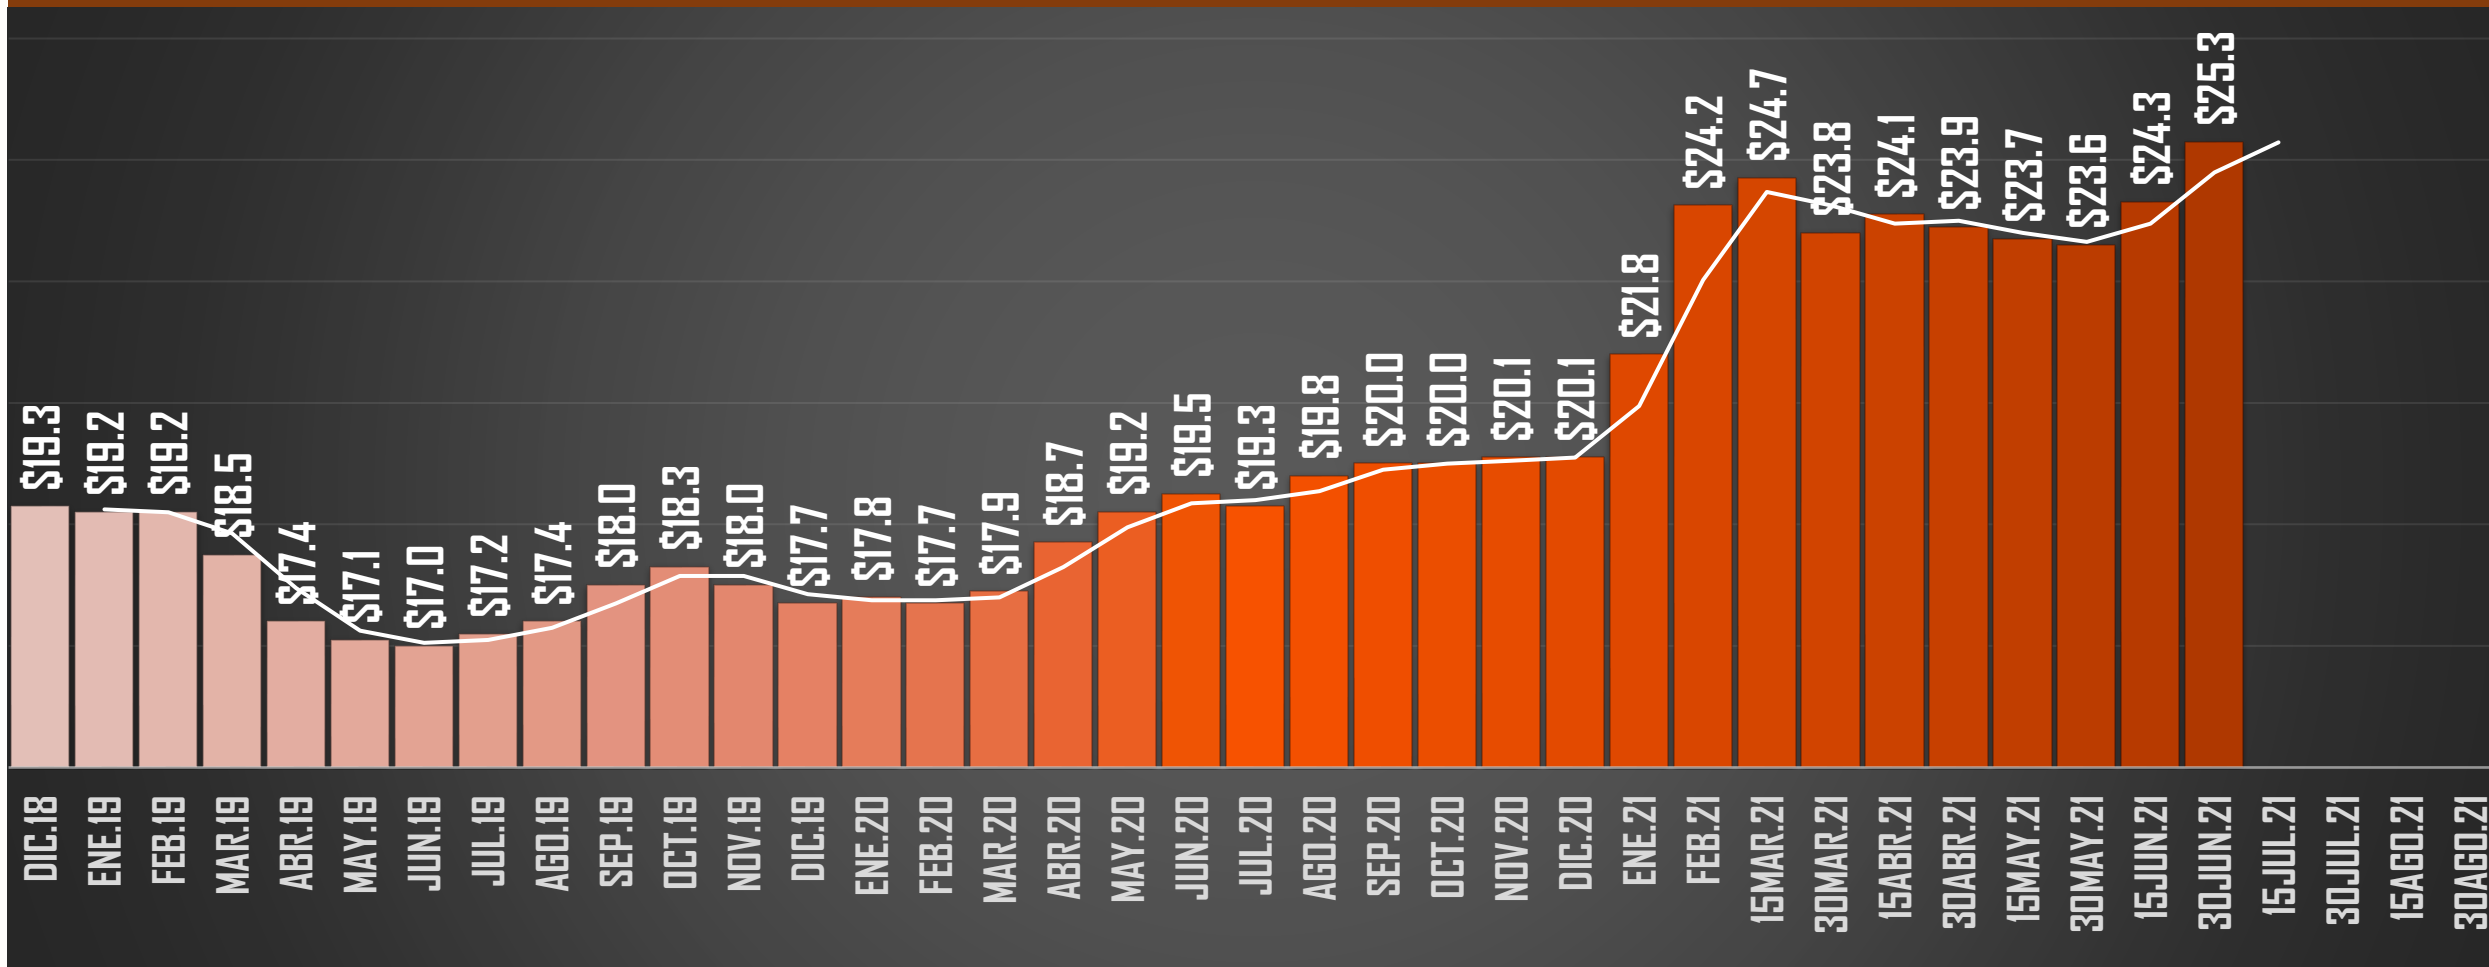

PRECIOS PROMEDIO AL PÚBLICO DE GAS LP POR KG - SEXENIO AMLO

Fuente: Comisión Reguladora de Energía. Consultado en <https://www.gob.mx/cre/documentos/historial-de-precios-promedio-al-publico-de-gas-lp-reportados-por-los-distribuidores?state=published>
| www.TRResearch.Mx | Número de registro nacional de Proveedor INE: 202000411018934 |