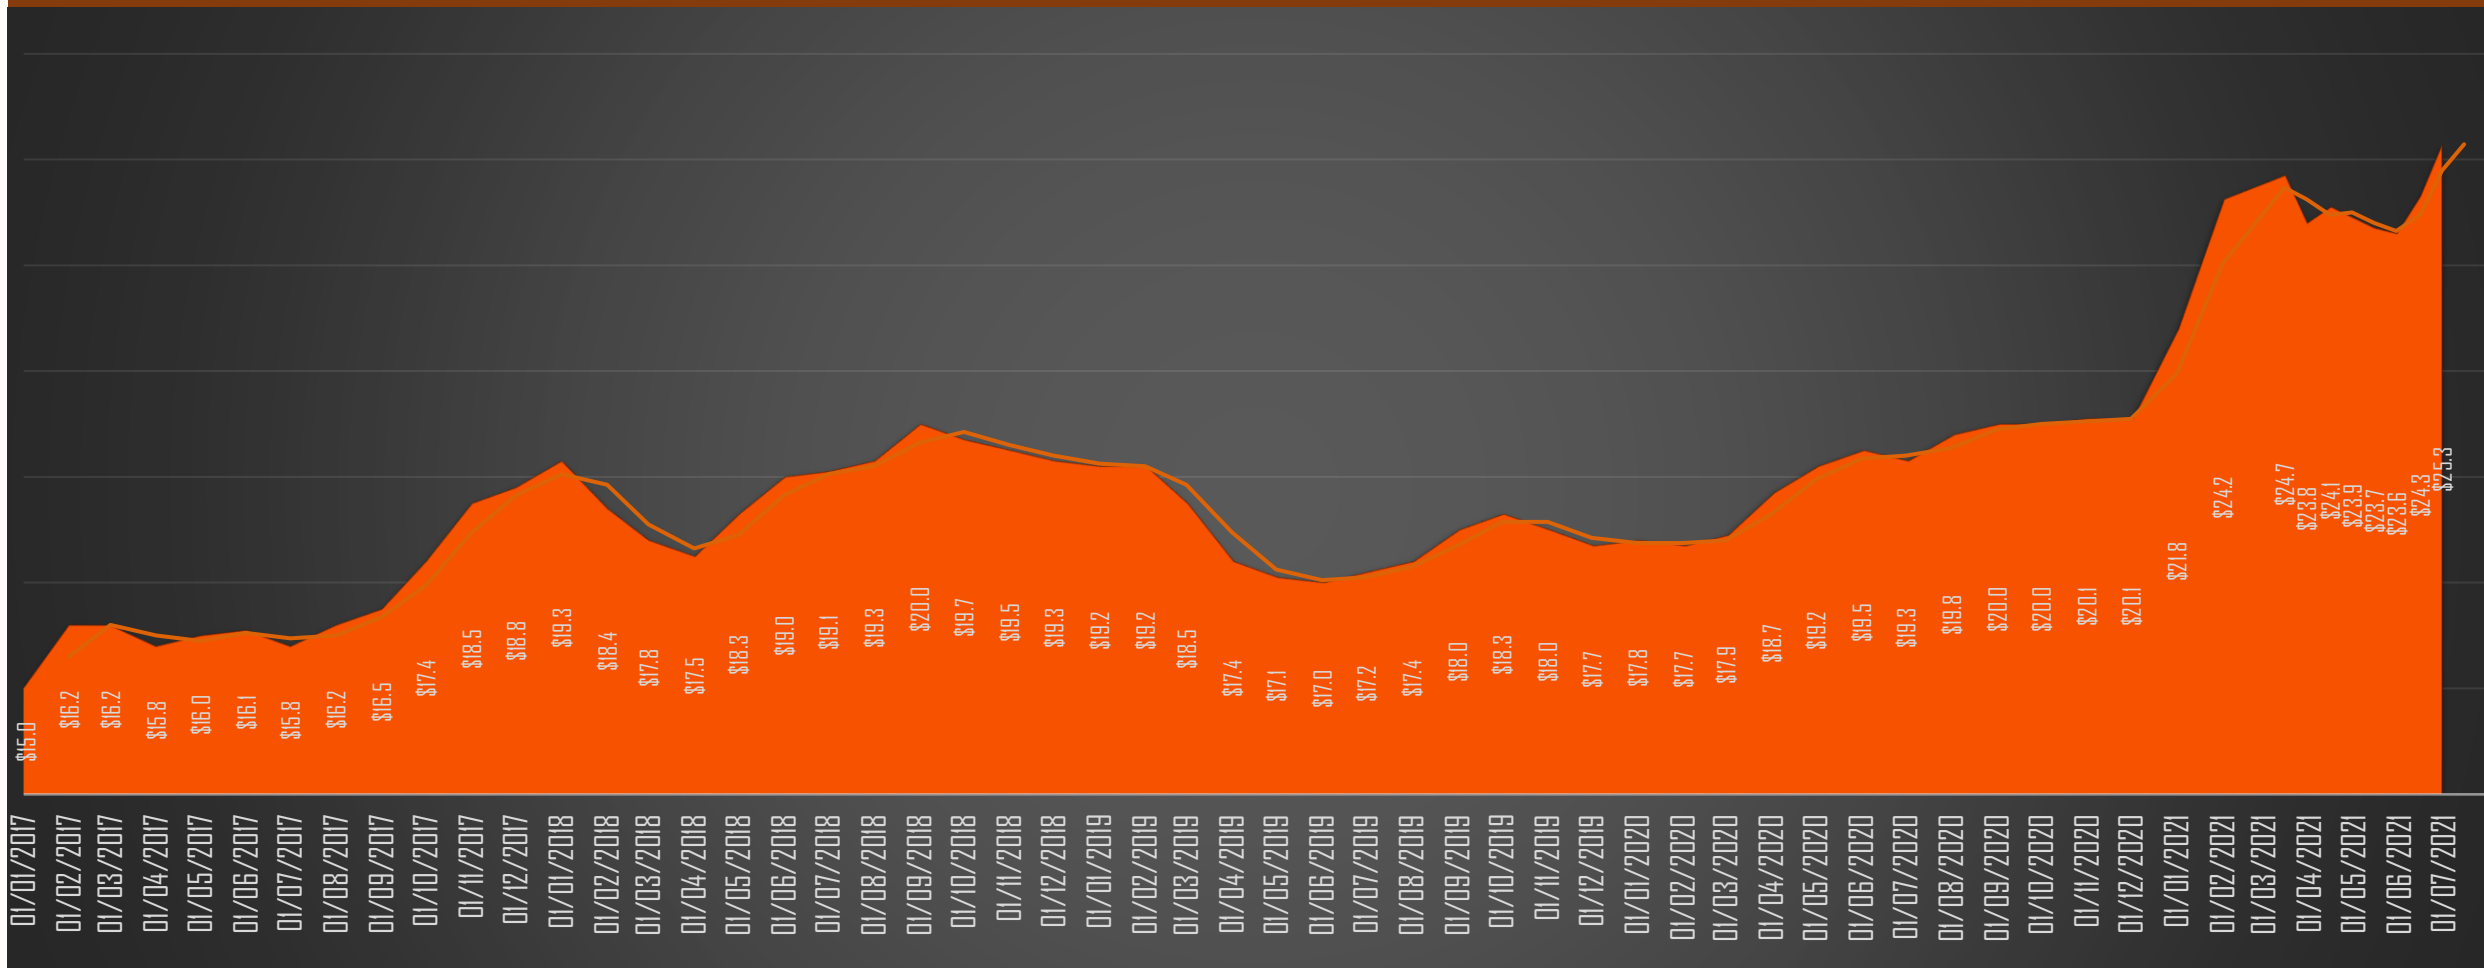

HISTÓRICO PRECIOS PROMEDIO AL PÚBLICO DE GAS LP POR KG

Fuente: Comisión Reguladora de Energía. Consultado en <https://www.gob.mx/cre/documentos/historial-de-precios-promedio-al-publico-de-gas-lp-reportados-por-los-distribuidores?state=published>
| www.TRResearch.Mx | Número de registro nacional de Proveedor INE: 202000411018934 |